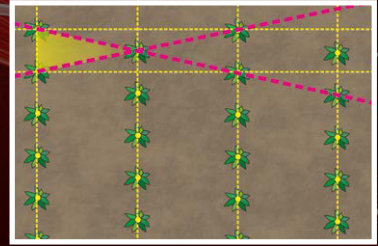

Intelligenta hjälpare

ISOBUS-standardtekniken möjliggör drift via en ISOBUS-manöverterminal och användning av Section Control, Variable Rate Control och Clever Planting.

Den rätta efterlöparen för alla skördeförhållanden

Beroende på odlingsförhållandena kan du välja mellan en fingertryckrulle, en monoflexrulle eller en V-Farmflex-rulle. En perfekt start för plantans utveckling.

MATRIX

MATRIX-sådd

Med MATRIX-sådd kan betfröna sås i ett triangulärt förband inom maskinens bredd. Detta har positiva effekter på utnyttjandet av näringsämnen, vatten och sol.