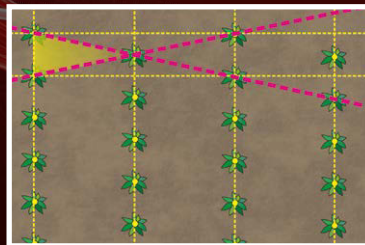

Passer til alle jordbetingelser

Afhængigt af dyrkningsbetingelserne kan du vælge mellem fingertrykrulle, Monoflexrulle eller V-Farmflexrulle. En perfekt start til udviklingen af planten.

Størst præcision i placering

Kombinationen af indvendigt fyldte cellehjul med elektriske drivmotorer og såmaterialets minimale faldhøjde ned i furen sørger for en præcis lægning.

Sikker spiring

Ved hjælp af de standardmæssige dybdesåskær opnås en forbedret kapillaritet for roepillen, hvorved fremspiringen fremmes under tørre betingelser. Mellemtrykrullen sørger for en optimal jordkontakt, og tilstrygerne for, at der er nok fint jord i såfuren.

MATRIX

MATRIX-Saat

Ved MATRIX-Saat kan roepillerne sås inden for maskinbredden i en trekantstruktur. Det har en positiv effekt på udnyttelsen af næringsstoffer, vand og sol.

Den web-baserede dataudvekslingsplatform "agrirouter" muliggør dataudveksling mellem maskiner og landbrugsprodukter fra meget forskellige producenter og leverandører.